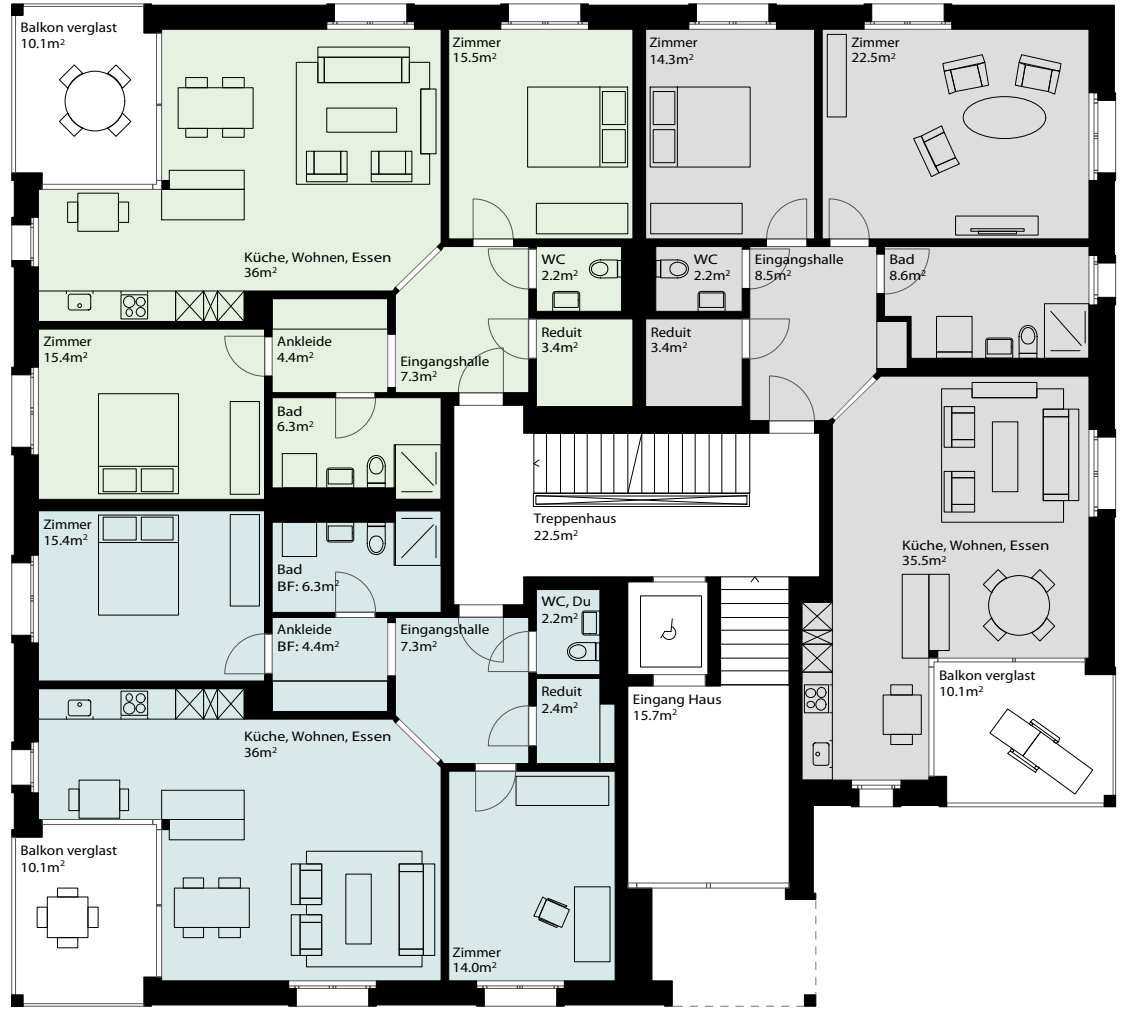

# Obergeschoss

1:500

# Untergeschoss / Einstellhalle

1:500

# Benkenstrasse 19 Erdgeschoss

1:150

**Wohnung 2**  
3.5 Zi.- Wohnung  
90.5m<sup>2</sup>

**Wohnung 1**  
3.5 Zi.- Wohnung  
88m<sup>2</sup>

# Benkenstrasse 19 1.+2. Obergeschoss

1:150

**Wohnung 5/8**  
3.5 Zi.- Wohnung  
90.5m<sup>2</sup>

**Wohnung 6/9**  
3.5 Zi.- Wohnung  
95m<sup>2</sup>

**Wohnung 4/7**  
4.5 Zi.- Wohnung  
110m<sup>2</sup>