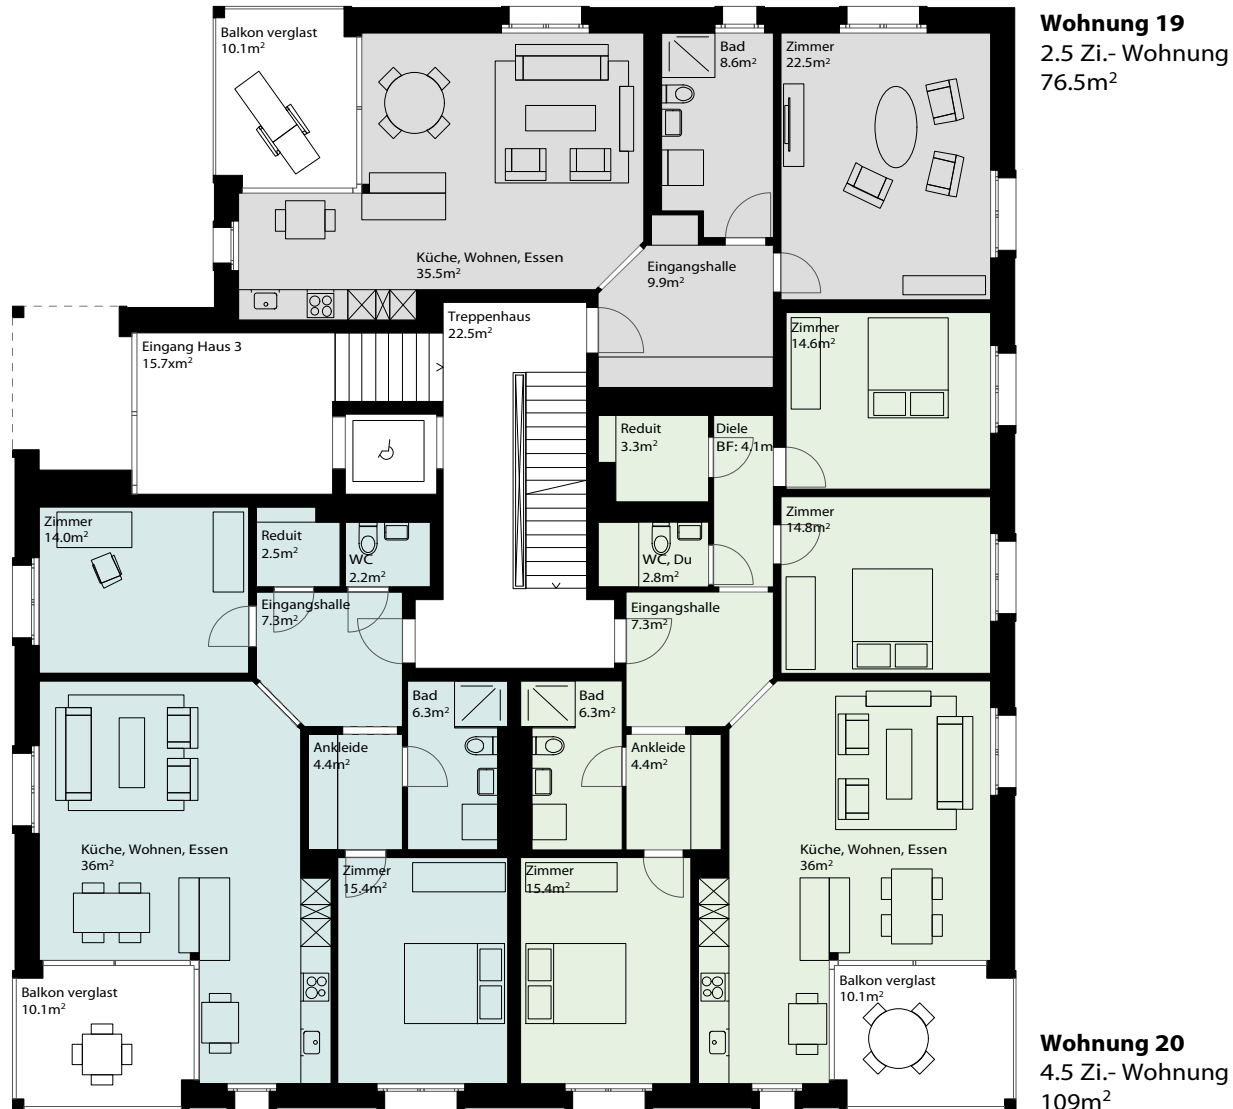

# Benkenstrasse 15 Erdgeschoss

1:150

**Wohnung 10**  
3.5 Zi.- Wohnung  
95m<sup>2</sup>

**Wohnung 11**  
3.5 Zi.- Wohnung  
90.5m<sup>2</sup>

**Wohnung 12**  
3.5 Zi.- Wohnung  
88m<sup>2</sup>

# Benkenstrasse 15 1.+2. Obergeschoss

1:150

**Wohnung 13/16**  
3.5 Zi.- Wohnung  
95m<sup>2</sup>

**Wohnung 14/17**  
3.5 Zi.- Wohnung  
90.5m<sup>2</sup>

**Wohnung 15/18**  
4.5 Zi.- Wohnung  
110m<sup>2</sup>

# Benkenstrasse 13 Erdgeschoss

1:150

**Wohnung 32/36/40**  
2.5 Zi.- Wohnung  
75.5m<sup>2</sup>