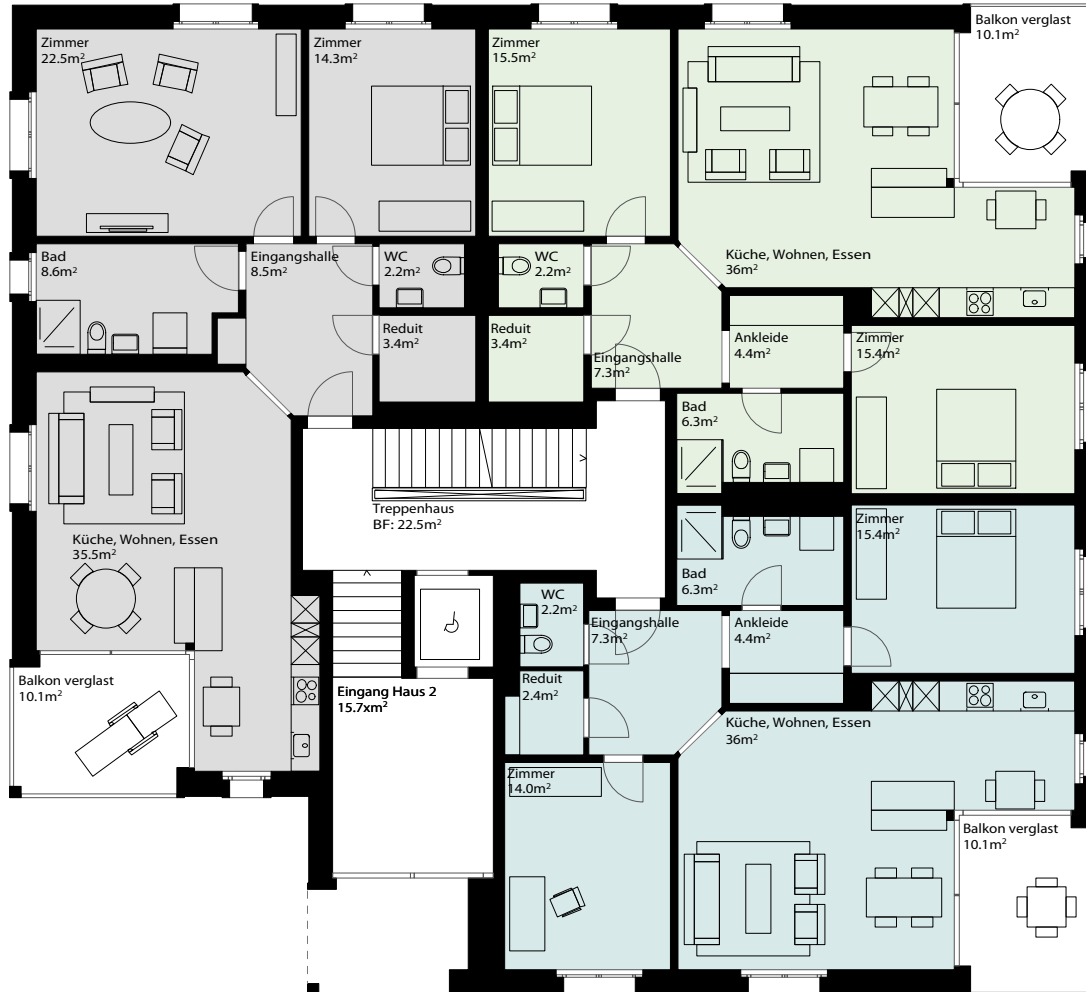

# Benkenstrasse 19 Erdgeschoss

1:150

**Wohnung 2**  
3.5 Zi.- Wohnung  
90.5m<sup>2</sup>

**Wohnung 1**  
3.5 Zi.- Wohnung  
88m<sup>2</sup>

# Benkenstrasse 19 1.+2. Obergeschoss

1:150

**Wohnung 5/8**  
3.5 Zi.- Wohnung  
90.5m<sup>2</sup>

**Wohnung 6/9**  
3.5 Zi.- Wohnung  
95m<sup>2</sup>

**Wohnung 4/7**  
4.5 Zi.- Wohnung  
110m<sup>2</sup>

# Benkenstrasse 15 Erdgeschoss

1:150

**Wohnung 10**  
3.5 Zi.- Wohnung  
95m<sup>2</sup>

**Wohnung 11**  
3.5 Zi.- Wohnung  
90.5m<sup>2</sup>

**Wohnung 12**  
3.5 Zi.- Wohnung  
88m<sup>2</sup>